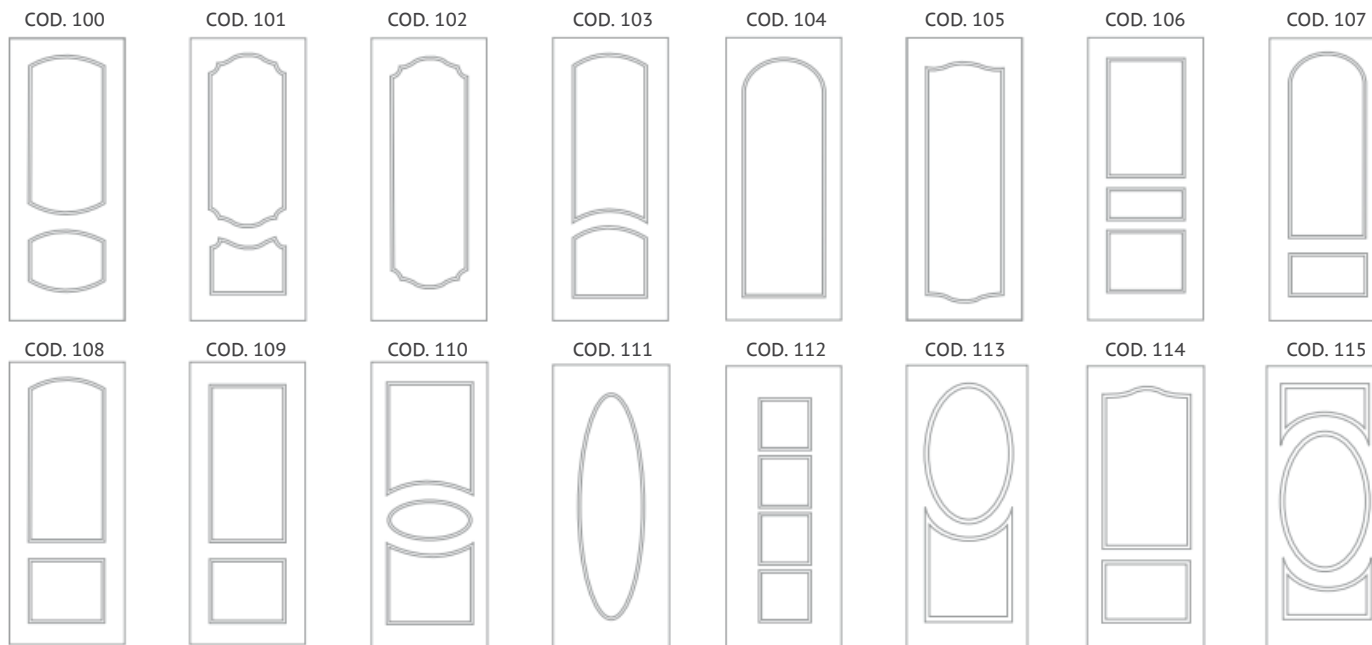

Vasta è l'offerta per personalizzare il disegno delle proprie porte, al fine di renderle sempre più uniche.

Le nostre collezioni sono disponibili in una gamma completa di soluzioni modulari e in misure personalizzabili nelle dimensioni e nelle aperture.