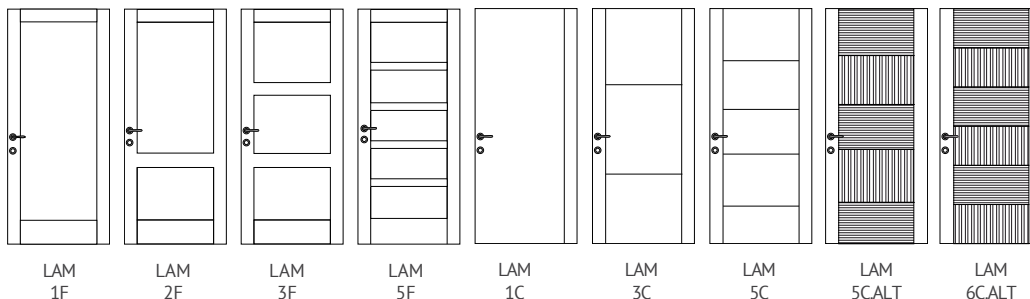

DIANA

DALIA

LAMINATO

Laminato

PROFILI

Il legno listellare è composto da listelli di legno di abete essiccati, tutti uguali, incollati l'uno all'altro, con fibre parallele e a linee di forza alternate.

Questo intreccio, indeformabile, rende stabili e compatti tutti gli elementi della porta.

Le nostre porte sono realizzate a partire dal legno listellare di produzione italiana.

Porte in VERO legno
NO MDF!

Laminato

CERNIERE

CERNIERA
A SCOMPARSA

CERNIERA
ANUBA

CERNIERA
A BILICO

DETTAGLIO
A BILICO

COMBINAZIONI IN LAMINATO

COMBINAZIONI CON VETRO

I colori illustrati sono da intendersi come indicativi. Per un effetto realistico consultare la mazzetta colori.

Linea Spring

Linea Spring

TRANCIATO

Linea Spring

Linea Spring

Linea Spring

Le porte di legno tranciato vengono realizzate utilizzando un metodo antico e mai tramontato: il piallaggio di legno pregiato. Montanti e fasce si ottengono da semilavorati in legno listellare rivestito da una sottile impiallacciatura dell'essenza desiderata. Ogni essenza lignea produce delle figure distinte rendendo ogni porta unica nel suo genere che sia classico o contemporaneo.