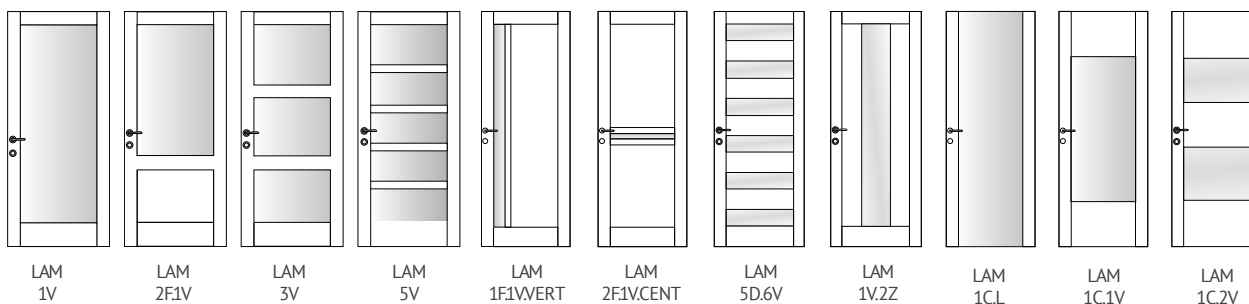

DIANA

DALIA

LAMINATO

Laminato

PROFILI

Il legno listellare è composto da listelli di legno di abete essiccati, tutti uguali, incollati l'uno all'altro, con fibre parallele e a linee di forza alternate.

Questo intreccio, indeformabile, rende stabili e compatti tutti gli elementi della porta.

Le nostre porte sono realizzate a partire dal legno listellare di produzione italiana.

Porte in VERO legno
NO MDF!

Laminato

CERNIERE

CERNIERA
A SCOMPARSA

CERNIERA
ANUBA

CERNIERA
A BILICO

DETTAGLIO
A BILICO

COMBINAZIONI IN LAMINATO

COMBINAZIONI CON VETRO

I colori illustrati sono da intendersi come indicativi. Per un effetto realistico consultare la mazzetta colori.

Linea Spring

Linea Spring

TRANCIATO

Linea Spring

Linea Spring

Linea Spring

Le porte di legno tranciato vengono realizzate utilizzando un metodo antico e mai tramontato: il piallaggio di legno pregiato. Montanti e fasce si ottengono da semilavorati in legno listellare rivestito da una sottile impiallacciatura dell'essenza desiderata. Ogni essenza lignea produce delle figure distinte rendendo ogni porta unica nel suo genere che sia classico o contemporaneo.